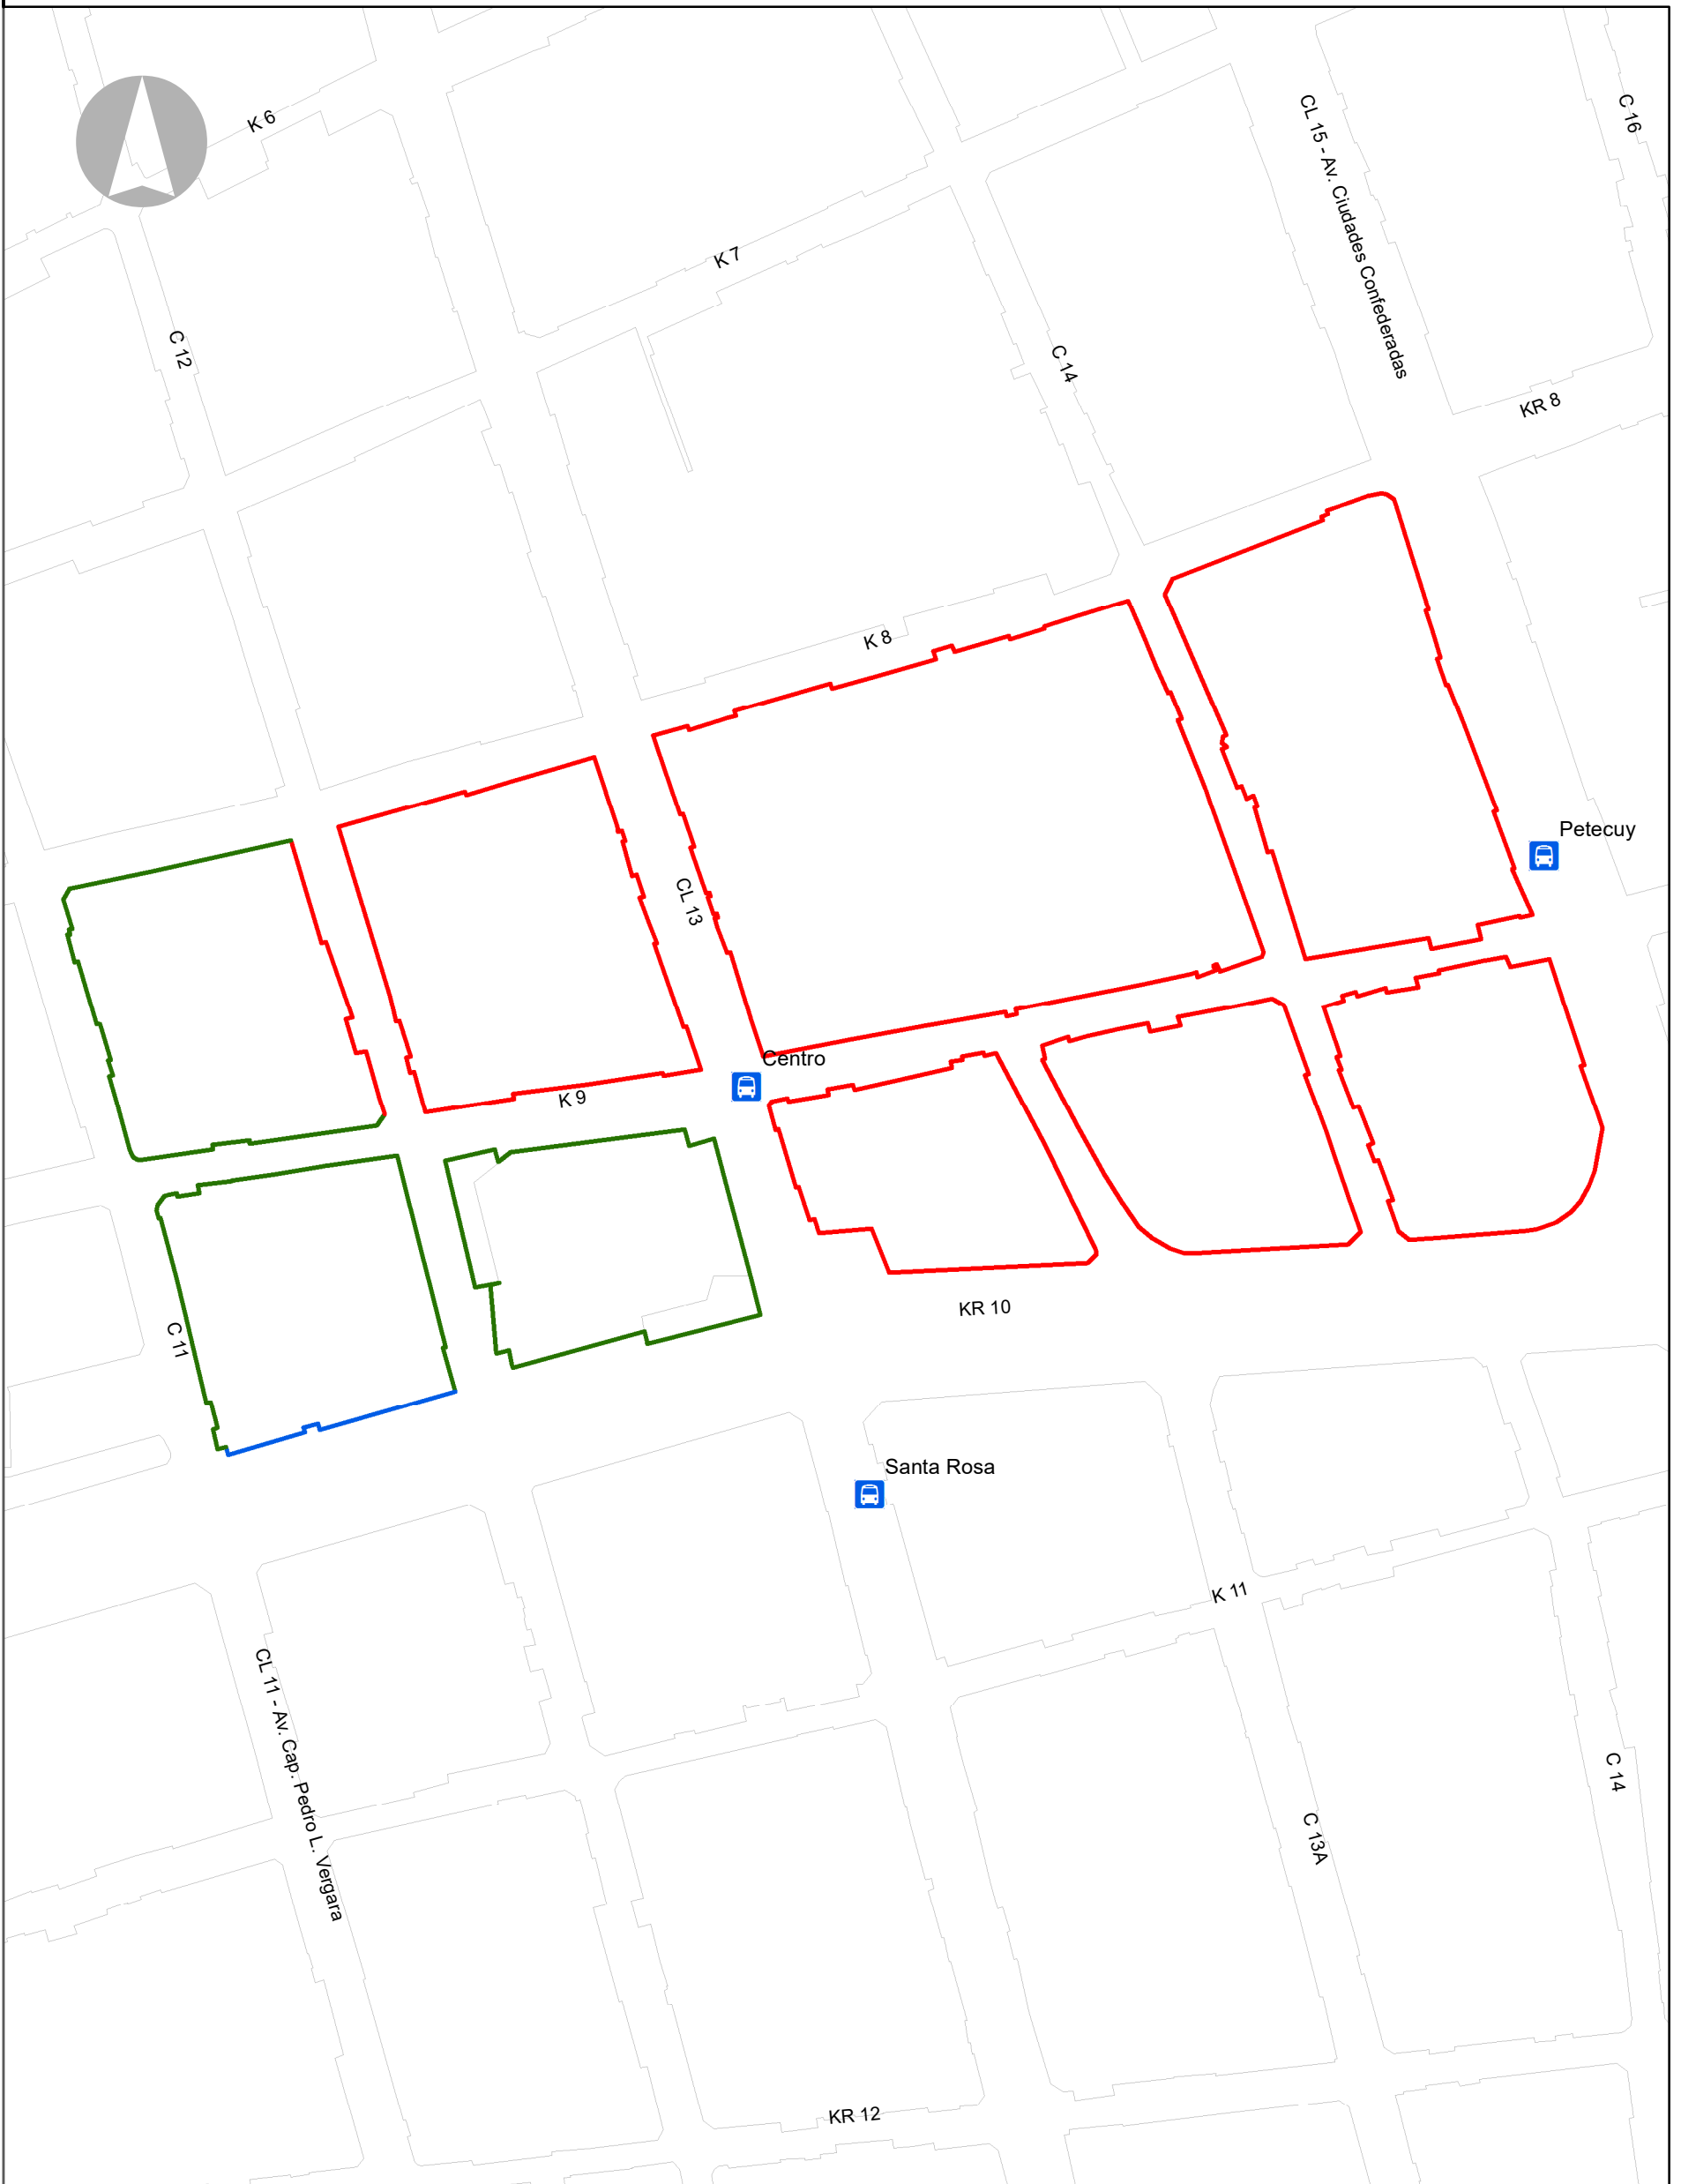

**OCUPACION DE ACERAS EN CENTRO HISTÓRICO
BARRIO EL CALVARIO**

1.060.621

1.060.621

<p align="center">LEYENDA</p> <p>Ocupación</p> <ul style="list-style-type: none"> — Sin ocupar — Parcial — Total <ul style="list-style-type: none"> Estaciones SITM Manzanas Ríos 	<p>DEPARTAMENTO ADMINISTRATIVO DE PLANEACION MUNICIPAL</p> <p>PLAN INTEGRAL DE MOVILIDAD URBANA DE CALI - PIMU</p>	<p>CONTENIDO: Ocupación de Aceras en Centro Histórico Barrio El Calvario</p> <p>FUENTES: D.A.P.M.</p>	<p>ESCALA: 1:2.000</p> <p>FECHA: Julio - 2017</p> <p>NÚMERO PLANO: PL 27 - F1</p> <div style="display: flex; justify-content: space-around; align-items: center;">   </div> <p align="center"><small>ALCALDÍA DE SANTIAGO DE CALI DEPARTAMENTO ADMINISTRATIVO DE PLANEACIÓN</small></p> <p align="center"><small>SUSTENIBILIDAD • SORORIDAD • ACCESIBILIDAD</small></p>
--	--	---	--